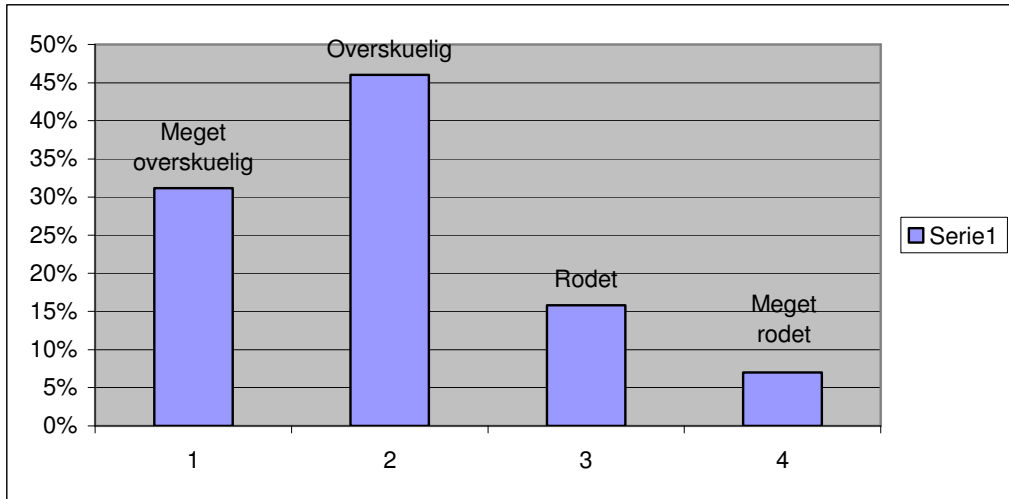

Samlet indtryk af hjemmesiden