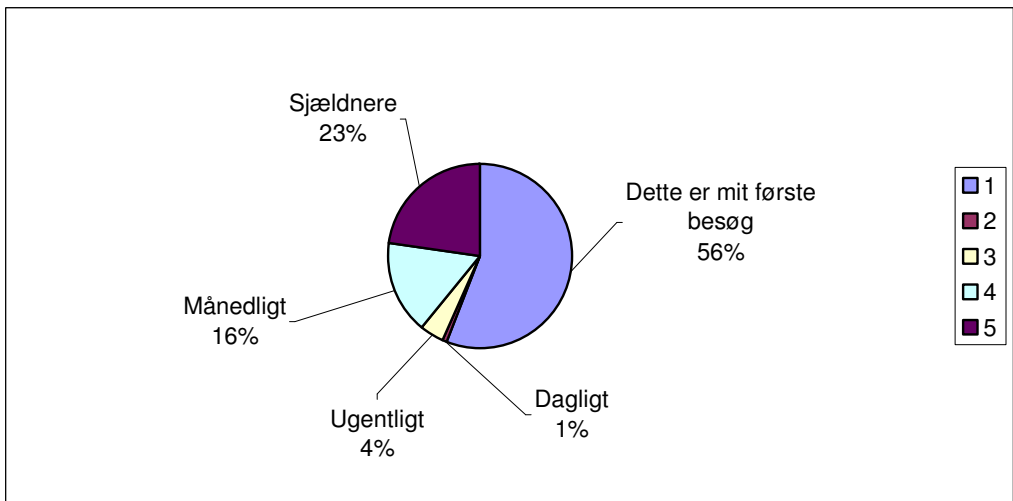

Brugerprofiler på natmus.dk 2006

Køn

Alder

Beskæftigelse

Bopæl

Formål med web-besøget

Besøgsfrekvens

Om hjemmesiden – Hvor enig/uenig er du i følgende udsagn: