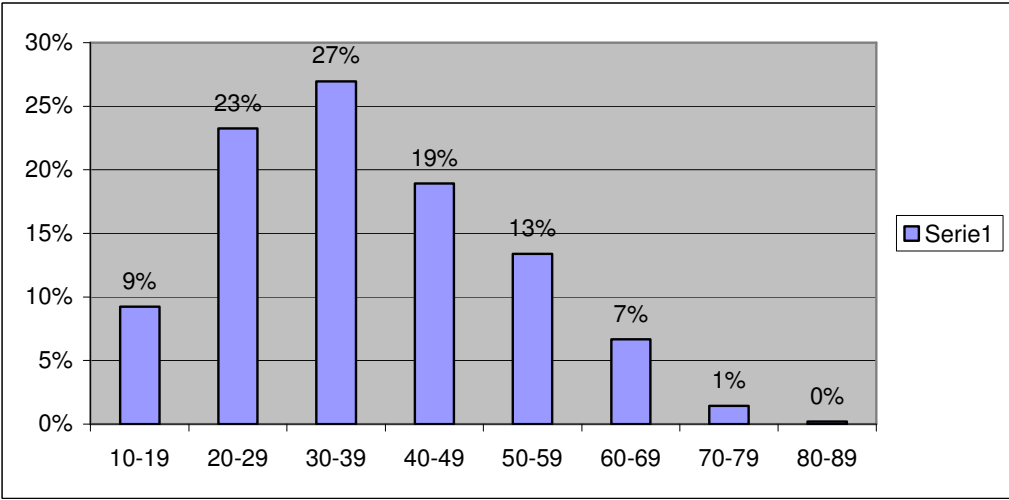

Brugerprofiler på natmus.dk 2006

Køn

Alder

Beskæftigelse

Bopæl

Formål med web-besøget

Besøgsfrekvens

Om hjemmesiden – Hvor enig/uenig er du i følgende udsagn: