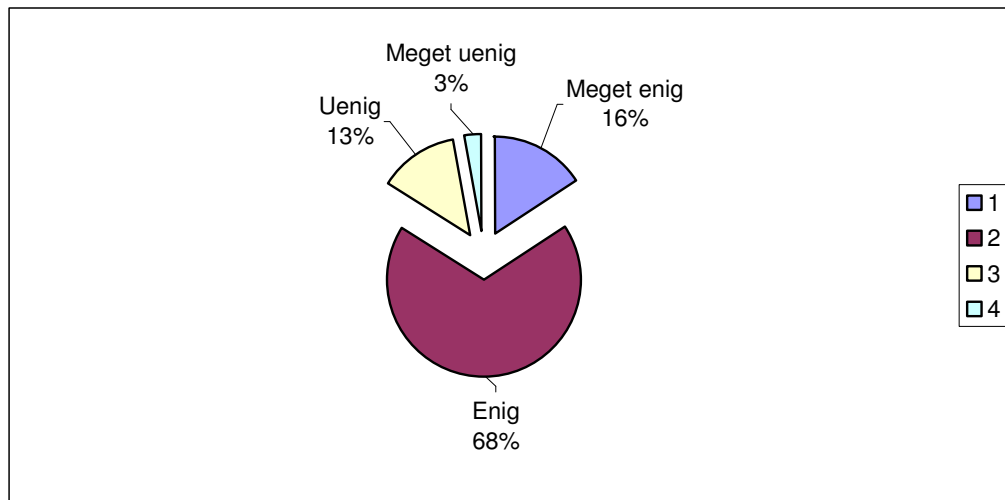

Om hjemmesiden – Hvor enig/uenig er du i følgende udsagn:

"Hjemmesiden er altid nem at finde rundt på"