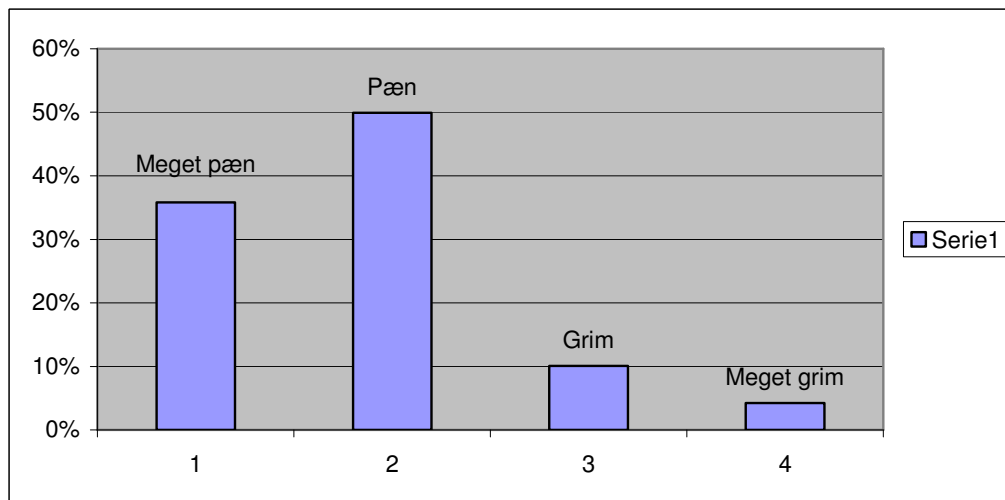

Hvordan vurderer du hjemmesiden?