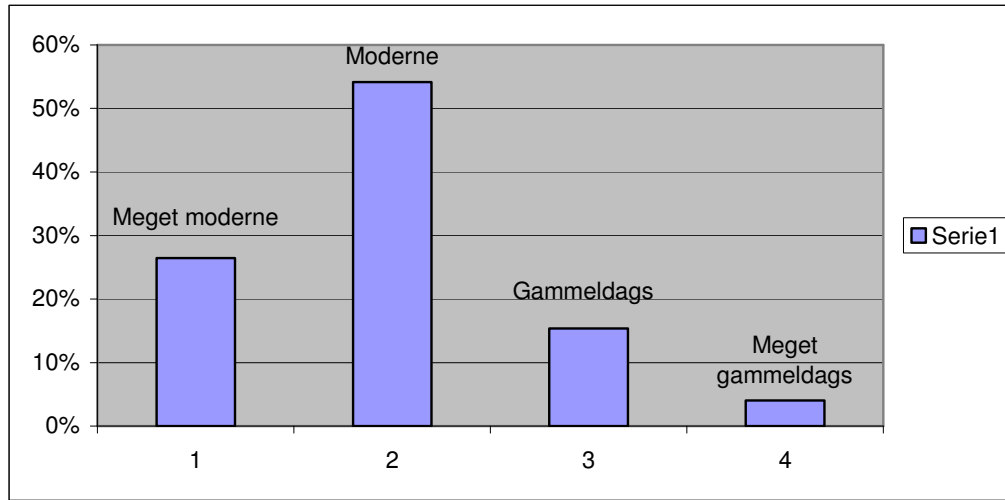

Hvordan vurderer du hjemmesiden?