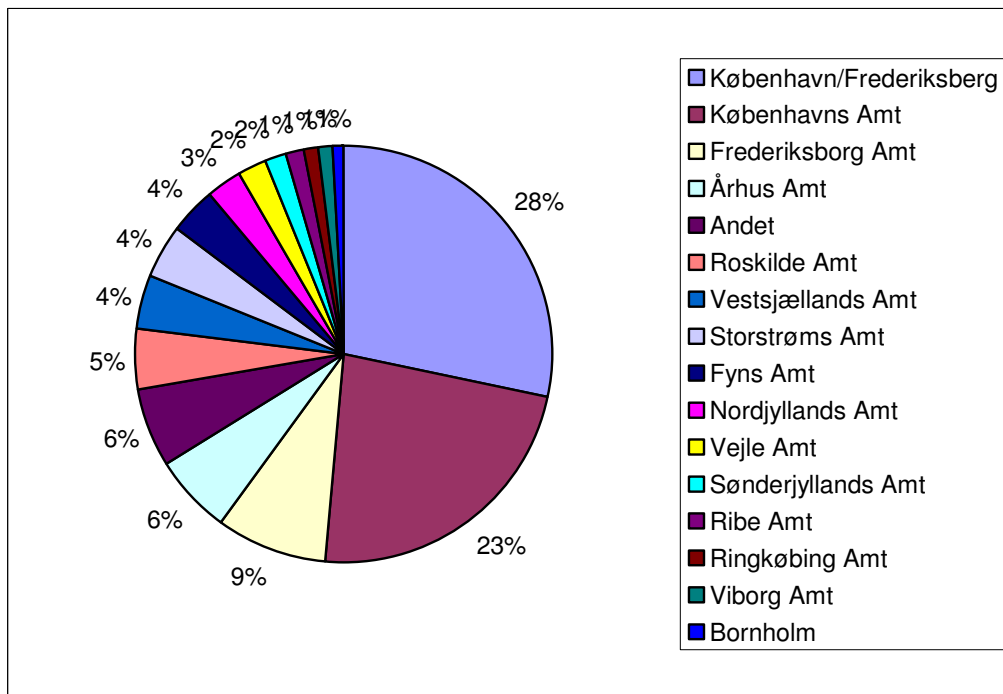

Brugerprofiler på natmus.dk 2006

Køn

Alder

Beskæftigelse

Bopæl

Formål med web-besøget

Besøgsfrekvens

Om hjemmesiden – Hvor enig/uenig er du i følgende udsagn: